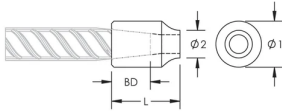

DETALLES ADICIONALES DEL PRODUCTO

Bar dimensions and weights listed may vary by region. Coupler sizes not shown may be available by special order. Contact your nVent LENTON representative for more information.

The design of the weld, the selection of electrode, and other relevant choices depend on the chemical and physical properties of the structural steel to which the couplers are welded. Engineers who design assemblies should adhere to all appropriate regulations.

DIAGRAMAS

ADVERTENCIA

Los productos nVent deben instalarse y usarse solo como se indica en las hojas de instrucciones y materiales de capacitación del producto nVent. Instruction sheets are available at www.nvent.com and from your nVent customer service representative. La instalación incorrecta, el mal uso, la aplicación incorrecta u otras fallas en el seguimiento completo de las instrucciones y advertencias de nVent pueden causar el mal funcionamiento del producto, daños a la propiedad, lesiones corporales graves y la muerte y/o anular la garantía.

Norteamérica

+1.800.753.9221

Opción 1: Atención al cliente

Opción 2: Soporte técnico

Europa

Países Bajos:

+31 800-0200135

Francia:

+33 800 901 793

Europa

Alemania:

800 1890272

Otros países:

+31 13 5835404