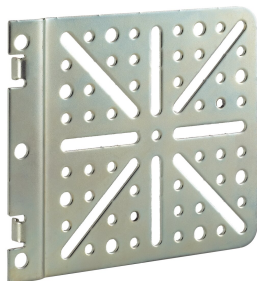

## Soporte universal para regleta

El soporte universal para regleta encaja en la esquina del marco de todos los gabinetes ProLine y facilita el montaje de una variedad de regletas.

### CARACTERÍSTICAS

---

El soporte universal para regleta encaja en la esquina del marco de todos los gabinetes ProLine y facilita el montaje de una variedad de regletas.

## ESPECIFICACIONES

Table 1/1

Número de catálogo	Número de artículo	Material	Acabado	Espesor
EPDUBK	16064	Acero dulce	Zinc plateado	1.9mm