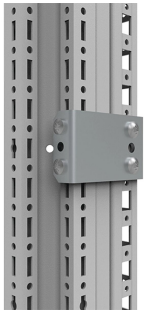

Soportes de bahía para ensamblaje interno, CCTV

CARACTERÍSTICAS

0

Advantage: No need to remove the door and rear panel

Benefit: Maintain IP 55Rating when buying enclosures from another leading brand in the market to our new IEC Modular enclosures

ESPECIFICACIONES

Table 1/1

Número de catálogo	Número de artículo	Altura	Anchura	Fondo	Material	Acabado
CCTV06	CCTV06	60mm	80mm	20mm	Acero dulce	Zinc plateado

ADVERTENCIA

Los productos nVent deben instalarse y usarse solo como se indica en las hojas de instrucciones y materiales de capacitación del producto nVent. Instruction sheets are available at www.nvent.com and from your nVent customer service representative. La instalación incorrecta, el mal uso, la aplicación incorrecta u otras fallas en el seguimiento completo de las instrucciones y advertencias de nVent pueden causar el mal funcionamiento del producto, daños a la propiedad, lesiones corporales graves y la muerte y/o anular la garantía.