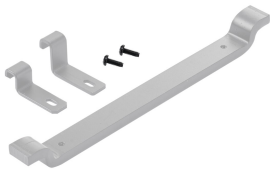

Travesaño móvil, para 24.00, color blanco, acero

Data Solutions

NÚMERO DE CATÁLOGO

LMCM24W

La guía de cables con travesaño móvil admite cables en puntos de caída entre travesaños soldados, proporcionando tanto puntos de montaje adicionales como soporte de cables. El kit incluye hardware para un montaje seguro en los largueros de la escalerilla.

CARACTERÍSTICAS

Guía de cables con travesaño móvil en puntos de caída entre travesaños soldados, proporcionando puntos de montaje adicionales y soporte de cables.

El kit incluye herrajes para un montaje seguro en los largueros de la escalerilla

ATRIBUTOS DEL PRODUCTO

Número de artículo: 29976

Material: Acero dulce

Acabado: Polvo recubierto

Color: Blanco

Espesor: 9.5mm

ADVERTENCIA

Los productos nVent deben instalarse y usarse solo como se indica en las hojas de instrucciones y materiales de capacitación del producto nVent. Instruction sheets are available at www.nvent.com and from your nVent customer service representative. La instalación incorrecta, el mal uso, la aplicación incorrecta u otras fallas en el seguimiento completo de las instrucciones y advertencias de nVent pueden causar el mal funcionamiento del producto, daños a la propiedad, lesiones corporales graves y la muerte y/o anular la garantía.