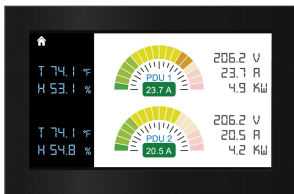

# Pantalla LCD de montaje en puerta para regleta

## Data Solutions

La pantalla LCD de montaje en puerta para regleta es elegante, inteligente y monitorea externamente los indicadores de la regleta dentro del gabinete sin tener que abrir la puerta para revisarlos. Fácil instalación de montaje magnético que no requiere cortes en la puerta del gabinete. La pantalla táctil puede instalarse horizontal o verticalmente y tiene conectividad 'conectar y usar'.

### CARACTERÍSTICAS

Ahorra tiempo al permitir el monitoreo de los indicadores de la regleta desde afuera del gabinete.

Evita el ingreso en el gabinete para monitorear los indicadores de la regleta.

Fácil instalación de montaje magnético

Con los sensores correspondientes conectados a la regleta, monitorea voltaje, corriente, potencia, temperatura, humedad y flujo de aire.

Pantalla de 4.3 pulgadas (109 mm)

Resolución de pantalla de 480 x 272