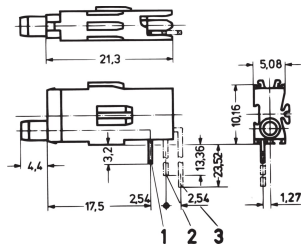

# Solo zócalo de prueba led, Ø 2 mm

Zócalos de prueba para el montaje de los planos 1 y 2, tipo corto y largo.

## CARACTERÍSTICAS

Tipo largo para el montaje de los planos 1 y 2

Tipo corto para el plano de montaje 1

## ESPECIFICACIONES

**Compatible con:** Paneles frontales

**Tipo de producto:** DIRECCIÓN

**Tipo:** Solo led

Table 1/1

Número de catálogo	Cantidad del paquete	Tipo de toma de corriente
69004-086	1	Largo
69004-130	1	Corto
69004-087		

## DETALLES ADICIONALES DEL PRODUCTO

Agujero de perforación del panel frontal requerido: Ø 4 mm.

Dimensiones de los pines de conexión: 0,3 x 0,6 mm.

Tenga en cuenta que las entregas pueden realizarse en los SPQ indicados (SPQ, por ejemplo, 5 piezas, 10 piezas, 50 piezas, etc.). Diferentes cantidades de pedido (por ejemplo, 2 piezas) se pueden cambiar a la siguiente cantidad de entrega posible = Cantidad de paquete estándar.