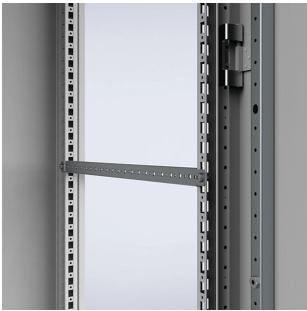

# Perfil de montaje lateral | Armarios autoportantes, CMB

Estos perfiles constituyen un refuerzo para transportar e instalar el armario de manera segura e impiden que este se deforme.

## CARACTERÍSTICAS

---

Descripción: Para fijación de cables, canaletas, etc., en el lateral o ancho del armario.

Material: Acero cincado de 2 mm.

Cantidad por embalaje: 20 perfiles con accesorios de montaje.

## ESPECIFICACIONES

**Espesor:** 2mm  
**Material:** Acero dulce  
**Acabado:** Zinc plateado

Table 1/1

Número de catálogo	Número de artículo	Altura	Anchura	Fondo	Material del armario
CMB602	CMB602	25mm	600mm	14mm	Acero dulce, Acero inoxidable
CMB802	CMB802	25mm	800mm	14mm	Acero dulce, Acero inoxidable
CMB402	CMB402	25mm	400mm	14mm	Acero dulce, Acero inoxidable
CMB502	CMB502	25mm	500mm	14mm	Acero dulce, Acero inoxidable
CMB302		25mm	300mm	14mm	Acero dulce, Acero inoxidable