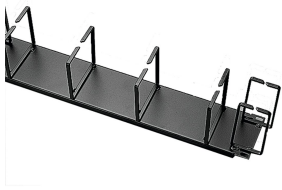

# Gestión de cableado horizontal con marco abierto

La gestión de cableado de marco abierto se monta horizontalmente sobre el rack. Proporciona soporte para anillos en D vertical en los extremos y horizontal en el centro para tender mejor los cables a través del rack. Se utiliza para enrutar y agrupar cables en racks de 19 pulg. o 23 pulg.

## CARACTERÍSTICAS

La gestión de cableado de marco abierto se monta horizontalmente sobre el rack

Proporciona soporte para anillos en D vertical en los extremos y horizontal en el centro para tender mejor los cables a través del rack

Se utiliza para enrutar y agrupar cables en racks de 19 pulgadas o 23 pulgadas

## ESPECIFICACIONES

---

<b>Color:</b>	Jet Black
<b>Material:</b>	Acero dulce
<b>Acabado:</b>	Polvo recubierto
<b>Código de color:</b>	RAL 9005

Table 1/1

Número de catálogo	Número de artículo	Espesor	Unidades de rack
ECK19H	10233	1.52mm	2U
ECK23HV	35299	1.52mm	2U
ECK19HV	35289	1.52mm	2U