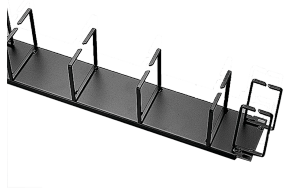

## Data Solutions

La gestión de cableado de marco abierto se monta horizontalmente sobre el rack. Proporciona soporte para anillos en D vertical en los extremos y horizontal en el centro para tender mejor los cables a través del rack. Se utiliza para enrutar y agrupar cables en racks de 19 pulg. o 23 pulg.

### CARACTERÍSTICAS

La gestión de cableado de marco abierto se monta horizontalmente sobre el rack

Proporciona soporte para anillos en D vertical en los extremos y horizontal en el centro para tender mejor los cables a través del rack

Se utiliza para enrutar y agrupar cables en racks de 19 pulgadas o 23 pulgadas