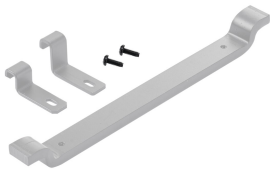

Travesaño móvil, para 18.00, color blanco, acero

Data Solutions

NÚMERO DE CATÁLOGO

LMCM18W

La guía de cables con travesaño móvil admite cables en puntos de caída entre travesaños soldados, proporcionando tanto puntos de montaje adicionales como soporte de cables. El kit incluye hardware para un montaje seguro en los largueros de la escalerilla.

CARACTERÍSTICAS

Guía de cables con travesaño móvil en puntos de caída entre travesaños soldados, proporcionando puntos de montaje adicionales y soporte de cables.

El kit incluye herrajes para un montaje seguro en los largueros de la escalerilla

ATRIBUTOS DEL PRODUCTO

Número de artículo: 29975

Material: Acero dulce

Acabado: Polvo recubierto

Color: Blanco

Espesor: 9.5mm

ADVERTENCIA

Los productos nVent deben instalarse y usarse solo como se indica en las hojas de instrucciones y materiales de capacitación del producto nVent. Instruction sheets are available at www.nvent.com and from your nVent customer service representative. La instalación incorrecta, el mal uso, la aplicación incorrecta u otras fallas en el seguimiento completo de las instrucciones y advertencias de nVent pueden causar el mal funcionamiento del producto, daños a la propiedad, lesiones corporales graves y la muerte y/o anular la garantía.