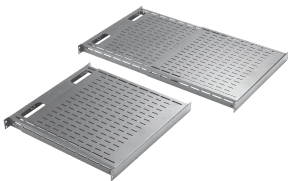

Estante sin herramienta, se adapta a 600-900mm de profundidad, negro, acero

Data Solutions

NÚMERO DE CATÁLOGO

D19FVT69B

El rack sin herramientas proporciona una superficie de soporte para el equipo montada en un rack de 19 pulgadas. Se monta en ángulos de rack con orificios cuadrados separados por EIA (0.375 pulgadas). El estante se abre y proporciona una superficie continua de tamaño variable para el equipo. La parte posterior del estante tiene cortes ovalados para los cables de alimentación y de datos. El estante también incluye patrones de orificio accesorio en la parte posterior del estante que encajan con anillos en D pequeños y grandes para ayudar con el manejo de cables. Clasificado para una carga estática de 150 lb (68 kg). NOTA: ¡SOLO PARA ÁNGULOS DE RACK CON ORIFICIO CUADRADO!

CARACTERÍSTICAS

El rack sin herramientas proporciona una superficie de soporte para el equipo montada en un rack de 19 pulgadas. Se monta sobre ángulos de rack que tienen orificios cuadrados separados por EIA (.375 pulgadas).

El estante se abre y proporciona una superficie continua de tamaño variable para el equipo.

La parte posterior del estante tiene cortes ovalados para cables de alimentación y de datos.

El estante también incluye patrones de orificio accesorio en la parte posterior del estante que entran en anillos en D pequeños y grandes para ayudar con el manejo de cables.

Clasificado para 150 lb (68 kg) de carga estática

ATRIBUTOS DEL PRODUCTO

Número de artículo: 16687

Material: Acero dulce

Acabado: Polvo recubierto

Color: Jet Black

Código de color: RAL 9005

Espesor: 1.9mm