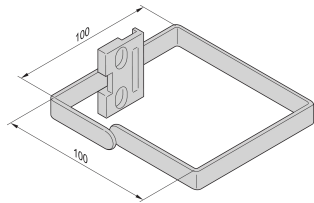

# Varistar Cable Eye

Ojos para cables para racks de pie libres para apoyar la gestión de cables estructurados verticales a lo largo de los verticales del bastidor Varistar.

## CARACTERÍSTICAS

Para el montaje en los verticales del gabinete (800 mm de ancho del gabinete) o lateralmente a los soportes de panel/deslizamiento de 19"

## ESPECIFICACIONES

Table 1/1

Número de catálogo	Material	Anchura	Fondo	Longitud	Acabado	Cantidad del paquete
23130-506	Poliamida	31mm	92mm	92mm		4
23130-336	Poliamida	100mm	100mm			4
23130-342	Acero, Aleación de zinc	100mm	180mm		Zinc plateado	4
23130-341	Acero, Aleación de zinc	100mm	100mm		Zinc plateado	4