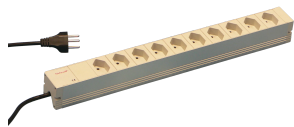

Socket Strip, Suiza

PDU modular y compacta con muchos elementos funcionales. Utilizando un chasis de aluminio de 1 U por 1 U, la PDU se puede integrar fácilmente en un rack con salidas suizas.

CERTIFICACIONES

CARACTERÍSTICAS

Las tiras de enchufe se pueden girar a través de las cuatro direcciones (en incrementos de 90°) durante la instalación

230 V, 10 A

De acuerdo con SEV.IEC 60884

Cable de conexión de 2 m con enchufe versión suiza

Socket strips versión suiza

Altura de instalación 1 U

Montaje horizontal o vertical

ESPECIFICACIONES

Longitud:	438.5mm
Material:	Aluminio; Poliamida
Color:	Gris
Tipo de producto:	Socket Strip

Table 1/2

Número de catálogo	Tipo de toma de corriente	Número de tomas de corriente	Tomas conmutadas	Tensión CA	Cantidad del paquete	Fondo
60110-453	Suiza	10	No	230V	1	44mm
60110-454	Suiza	9	Sí	230V	1	44mm