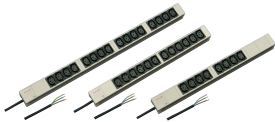

# Tira de zócalo, IEC C13

PDU modular y compacta con muchos elementos funcionales. Utilizando un chasis de aluminio de 1 U por 1 U, la PDU se puede integrar fácilmente en un rack con salidas IEC C13.

## CARACTERÍSTICAS

230 V, 10 A

Montaje horizontal y vertical

Las tiras de enchufe se pueden girar a través de las cuatro direcciones (en incrementos de 90°) durante la instalación

Tiras de enchufe con enchufes IEC 60320-C13

Cable de conexión de 2 m, extremo abierto con férulas

De acuerdo con IEC 60320

Altura de montaje 1 U

## ESPECIFICACIONES

**Material:** Aluminio; Poliamida

**Color:** Gris

**Tipo de producto:** Socket Strip

Table 1/2

Número de catálogo	Tipo de toma de corriente	Número de tomas de corriente	Tomas conmutadas	Tensión CA	Cantidad del paquete	Fondo
--------------------	---------------------------	------------------------------	------------------	------------	----------------------	-------