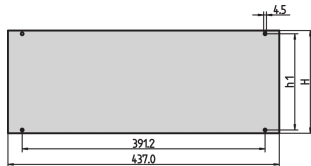

Panel frontal InPac

El panel frontal se puede montar en el caso InPac.

CERTIFICACIONES

CARACTERÍSTICAS

Panel Al, 2,5 mm

ESPECIFICACIONES

| | |
|------------------------------|---------------|
| Fondo: | 2.5mm |
| Material: | Aluminio |
| Acabado: | Anodizado |
| Compatible con: | Casos |
| Tipo de accesorio: | Panel frontal |
| Tipo de producto: | Panel frontal |
| Familia de productos: | InPac |

Table 1/2

| Número de catálogo | Altura del rack | Cantidad del paquete | Acabado frontal | Acabado trasero | Bordes tratados | Apantallamiento o EMC |
|--------------------|-----------------|----------------------|-----------------|-----------------|-----------------|-----------------------|
| 30828-055 | 2U | 1 | Anodizado | Anodizado | No | No |
| 30828-067 | 6U | 1 | Anodizado | Anodizado | No | No |
| 30828-061 | 4U | 1 | Anodizado | Anodizado | No | No |
| 30828-058 | 3U | 1 | Anodizado | Anodizado | No | No |

Table 2/2

| Número de catálogo | Altura | Anchura |
|--------------------|---------|---------|
| 30828-055 | 76mm | 437mm |
| 30828-067 | 253.8mm | 437mm |
| 30828-061 | 165mm | 437mm |
| 30828-058 | 120.5mm | 437mm |