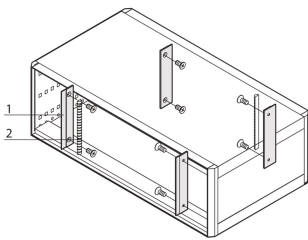

RatiopacPRO EMC Kit de blindaje, Panel frontal a panel lateral, 3 U

NÚMERO DE CATÁLOGO

24571-331

Para blindaje EMC vertical entre el panel delantero o trasero y el panel lateral. El soporte se puede atornillar al panel lateral y acepta blindajes textiles o de acero inoxidable.

CERTIFICACIONES

CARACTERÍSTICAS

Para blindaje EMC vertical entre el panel delantero / trasero y el panel lateral

Alcance de la entrega suficiente para un caso

ATRIBUTOS DEL PRODUCTO

Altura del rack: 3U

Cantidad del paquete: 1