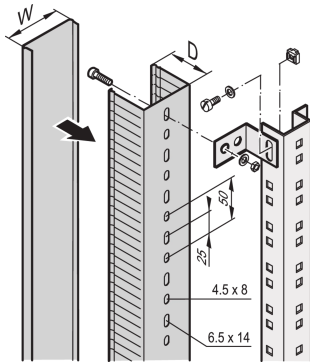

Canal de cable

Conductos de cables en áreas laterales y traseras del gabinete y montaje en verticales del gabinete, miembros de profundidad o perfiles en C.

CERTIFICACIONES

CARACTERÍSTICAS

Para conductos de cable en áreas laterales y traseras del gabinete

Para el montaje en los verticales del gabinete, miembros de la profundidad o C-perfiles

ESPECIFICACIONES

Tipo de producto: Bandeja de cable

Table 1/1

Número de catálogo	Material	Cantidad del paquete	Tipo	Tipo de cable
60103-010	PVC	1	Canal de cable	Vertical
60103-011	PVC	1	Canal de cable	Vertical