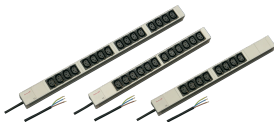

# Tira de zócalo, IEC C13

PDU modular y compacta con muchos elementos funcionales. Utilizando un chasis de aluminio de 1 U por 1 U, la PDU se puede integrar fácilmente en un rack con salidas IEC C13.

## CARACTERÍSTICAS

230 V, 10 A

Montaje horizontal y vertical

Las tiras de enchufe se pueden girar a través de las cuatro direcciones (en incrementos de 90°) durante la instalación

Tiras de enchufe con enchufes IEC 60320-C13

Cable de conexión de 2 m, extremo abierto con férulas

De acuerdo con IEC 60320

Altura de montaje 1 U

## ESPECIFICACIONES

**Material:** Aluminio; Poliamida

**Color:** Gris

**Tipo de producto:** Socket Strip

Table 1/2

Número de catálogo	Tipo de toma de corriente	Número de tomas de corriente	Tomas conmutadas	Tensión CA	Cantidad del paquete	Fondo
--------------------	---------------------------	------------------------------	------------------	------------	----------------------	-------