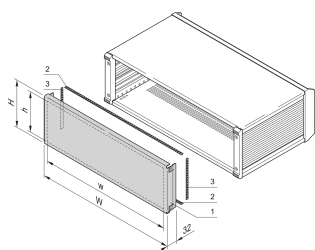

Panel trasero PropacPRO EMC, ancho completo

El panel trasero EMC, ancho completo para la caja PropacPRO se monta en el marco de la caja. No tiene perforación. El blindaje se realiza con juntas textiles EMC.

CERTIFICACIONES

CARACTERÍSTICAS

Panel de aluminio, 1,5 mm, con cierre para puesta a tierra / GND

Monturas en el caso (izquierda, derecha)

Sin perforación

ESPECIFICACIONES

| | |
|------------------------------|---------------------|
| Material: | Aluminio |
| Acabado: | Anodizado; Pasivado |
| Compatible con: | Casos |
| Familia de productos: | PropacPRO |
| Tipo: | Panel trasero |
| Tipo de producto: | Panel lateral |

Table 1/1

| Número de catálogo | Altura del rack | Ancho del rack | Cantidad del paquete |
|--------------------|-----------------|----------------|----------------------|
| 24576-247 | 3U | 28HP | 1 |
| 24576-244 | 2U | 42HP | 1 |
| 24576-258 | 6U | 84HP | 1 |
| 24576-248 | 3U | 42HP | 1 |