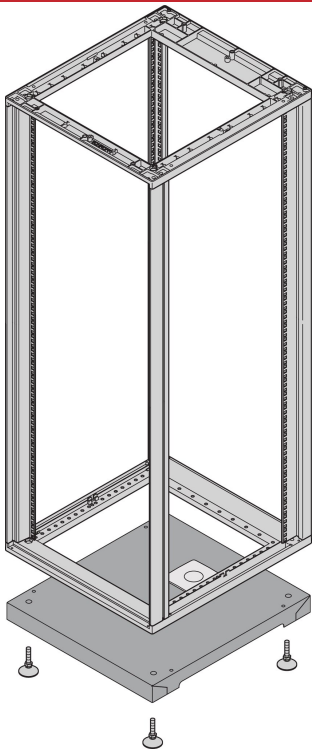

## Base/zócalo Novastar

Placa base para conductos de cable trasero que cortan para la gestión de cables. La abertura está cubierta con plástico. Accesorio cepillo tira puede construir en.

### CARACTERÍSTICAS

Carga estática?Capacidad de carga 400 kg

Pies ajustables, altura 57 mm ... 67 mm

St, 1,5 mm, RAL 7021

Conductos de cable 110 x 76 mm

Incluye GND/puesta a tierra

## ESPECIFICACIONES

<b>Altura:</b>	45mm
<b>Tipo de producto:</b>	Gabinete / base de bastidor
<b>Material:</b>	Acero

Table 1/2

Número de catálogo	Anchura	Fondo	Cantidad del paquete	Color	Código de color	Acabado
27230-072	553mm	800mm	1	Gris negro	RAL 7021	Polvo recubierto
27230-070	553mm	500mm	1	Gris negro	RAL 7021	Polvo recubierto
27230-080	1000mm	1000mm	1	Gris negro	RAL 7021	Polvo recubierto
27230-076	900mm	900mm	1	Gris negro	RAL 7021	Polvo recubierto
27230-071	553mm	600mm	1	Gris negro	RAL 7021	Polvo recubierto