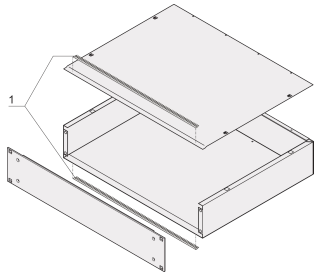

# Kit de blindaje MultipacPRO EMC

El kit de protección EMC y las placas de cubierta aumentan el blindaje del chasis de aproximadamente 30 dB(A) a aproximadamente 60 dB(A). Se puede descargar un informe de prueba.

## CARACTERÍSTICAS

El kit de protección EMC y las placas de cubierta aumentan el blindaje del chasis de aproximadamente 30 dB(A) a aproximadamente 60 dB(A)