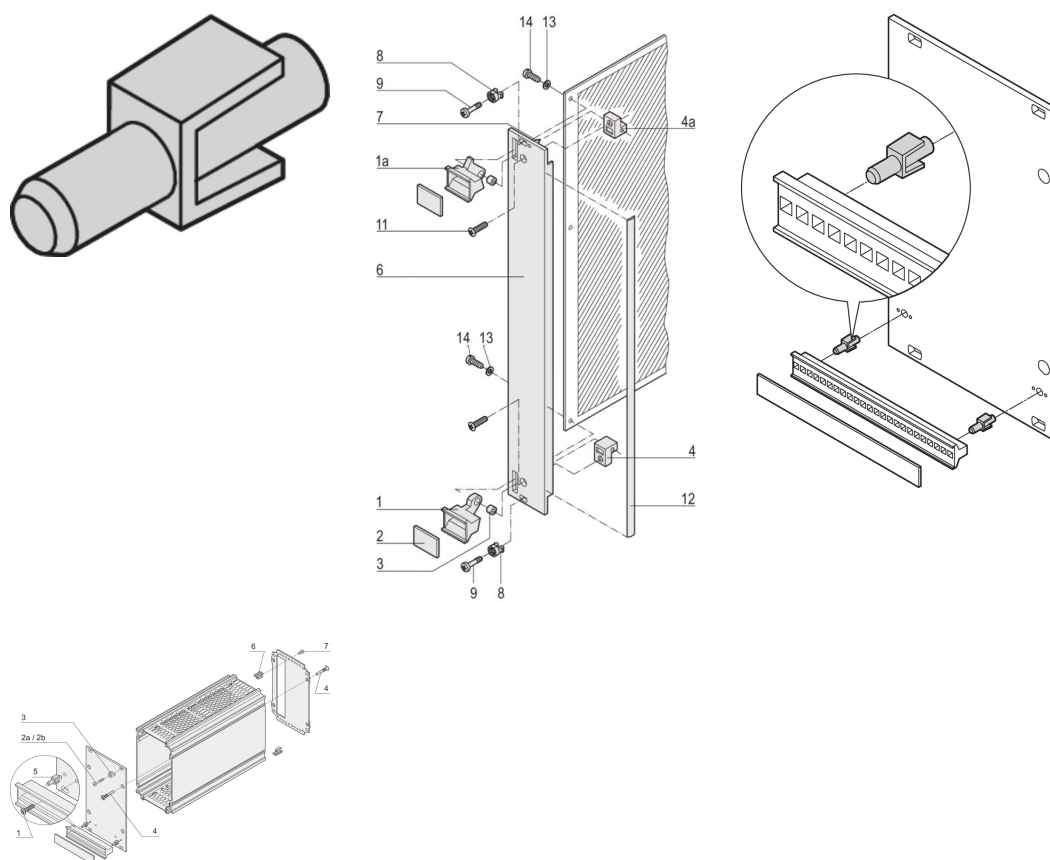

# Clip de fijación para la manija plástica estática

NÚMERO DE CATÁLOGO

21101-239

Clip de fijación Habilite el montaje de un mango trapezoidal de plástico a un panel frontal.

## ATRIBUTOS DEL PRODUCTO

Tipo de producto: Clip

Tipo: Clip

Compatible con: Paneles frontales

Material: Policarbonato

Grado de inflamabilidad: UL® 94V-0

Cantidad del paquete: 100

Gross Weight: 0.018kg