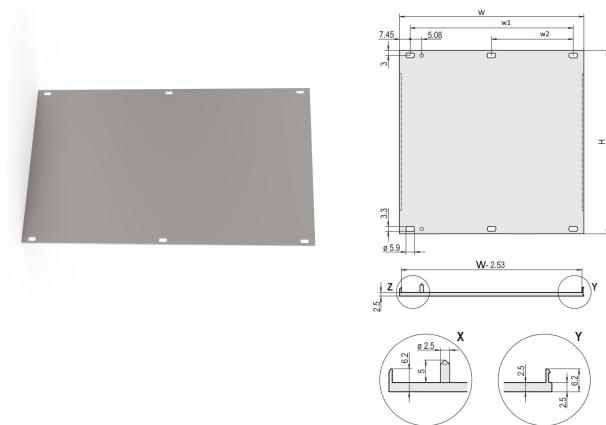

Panel Frontal, Perfil U, Blindaje Refrofit, 3 U, 42 HP, 2,5 mm, Al, Anodizado Frontal, Conductor Trasero

NÚMERO DE CATÁLOGO

20848-047

Panel frontal de perfil en U para junta textil EMC.

CERTIFICACIONES

CARACTERÍSTICAS

Perfil en U, panel delantero, Al, 2,5 mm, anodizado delantero, conductor trasero

Para EMC junta textil

ATRIBUTOS DEL PRODUCTO

Altura del rack: 3U

Ancho del rack: 42HP

Cantidad del paquete: 1

Tipo de accesorio: Panel frontal

Montaje: Atornillado delantero

Tipo de junta: Textil EMC

Acabado frontal: Anodizado

Acabado trasero: Conductivo

Bordes tratados: No

De conformidad con: IEC 60297-3-101; IEEE 1101.1/10

Fondo (D): 2.5mm

Apantallamiento EMC: No (Retrofitable)

Acabado: Anodizado; Pasivado

Altura (H): 128.4mm

Material: Aluminio

Tipo de producto: Panel frontal

Tipo: Panel frontal sin mango

Anchura (W): 213mm

Net Weight: 0.18kg

DETALLES ADICIONALES DEL PRODUCTO