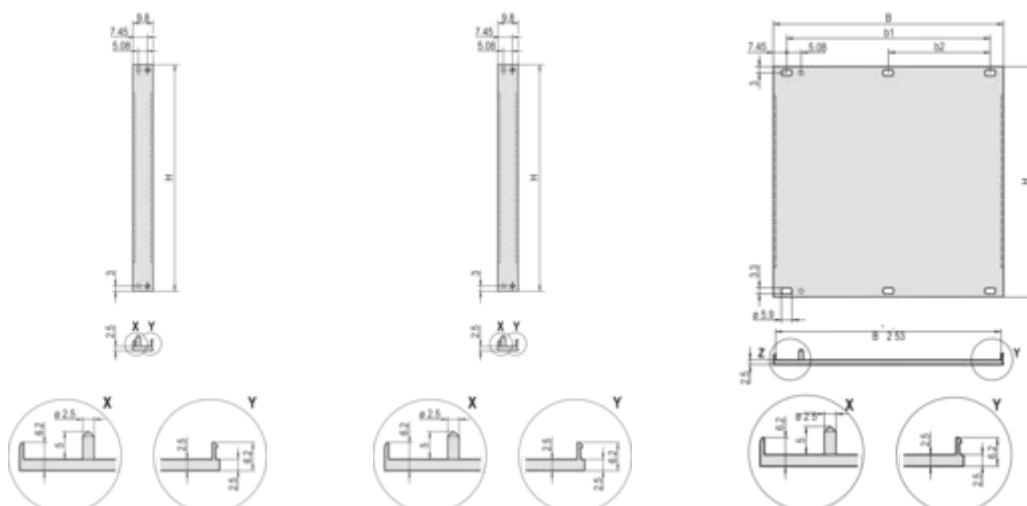

Montaje: Atornillado delantero

Tipo de junta: Textil EMC

Acabado frontal: Anodizado

Acabado trasero: Conductivo

Bordes tratados: No

De conformidad con: IEC 60297-3-101; IEEE 1101.1/10

Fondo (D): 2.5mm

Apantallamiento EMC: No (Retrofitable)

Acabado: Anodizado; Pasivado

Altura (H): 128.4mm

Material: Aluminio

Tipo de producto: Panel frontal

Tipo: Panel frontal sin mango

Anchura (W): 213mm

Net Weight: 0.18kg

DETALLES ADICIONALES DEL PRODUCTO

Por favor, ordene el material de fijación (mangas, tornillos de cuello) por separado.

14 ... 84 HP: Perfil en U multiparte (panel frontal con perfiles ondulados).

Diferencias en el acabado entre 2 ... 12 HP y 14 ... 84 HP.

2 ... 12 HP: Perfil en U de una parte

Por favor, ordene la junta textil EMC por separado.

Cantidad de paquete estándar: 2 a 28HP: 5 piezas, 42 a 84 HP: 1 pieza, suministrado en cantidades estándar del paquete (SPQ) solamente.

DIAGRAMAS