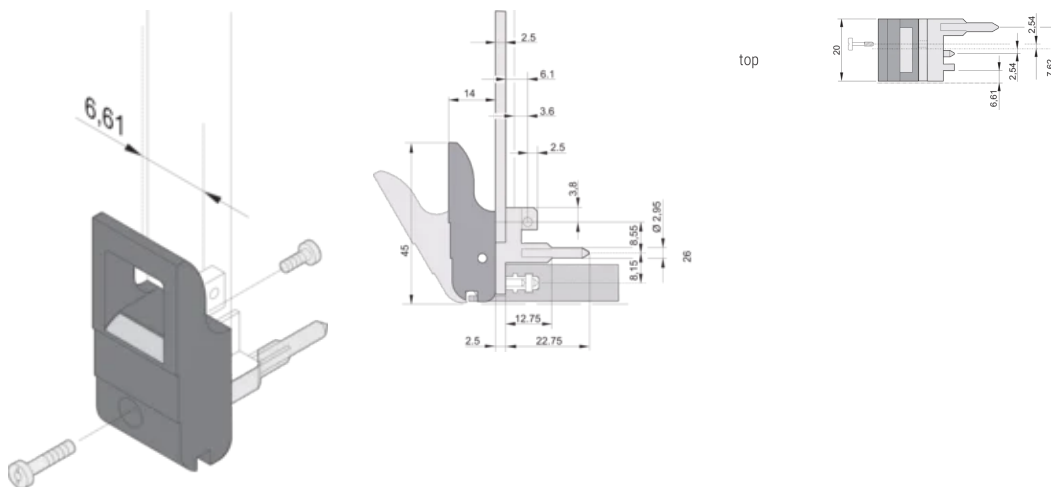

Tipo de mango: IET; Frente superior

Grado de inflamabilidad: UL® 94V-0

Color: Jet Black

Código de color: RAL 9005

De conformidad con: EN 45545-2

Fondo (D): 39.15mm

Altura (H): 44.65mm

Material: Policarbonato; Aleación de zinc

Tipo de producto: Maneja

Tipo: Insertor/extractor, 0,1" offset

Anchura (W): 19.8mm

Compatible con: Paneles frontales

Net Weight: 0.24kg

DETALLES ADICIONALES DEL PRODUCTO

Por favor, ordene las pegs de codificación y el microswitch por separado.

DIAGRAMAS

ADVERTENCIA

Los productos nVent deben instalarse y usarse solo como se indica en las hojas de instrucciones y materiales de capacitación del producto nVent. Instruction sheets are available at www.nvent.com and from your nVent customer service representative. La instalación incorrecta, el mal uso, la aplicación incorrecta u otras fallas en el seguimiento completo de las instrucciones y advertencias de nVent pueden causar el mal funcionamiento del producto, daños a la propiedad, lesiones corporales graves y la muerte y/o anular la garantía.