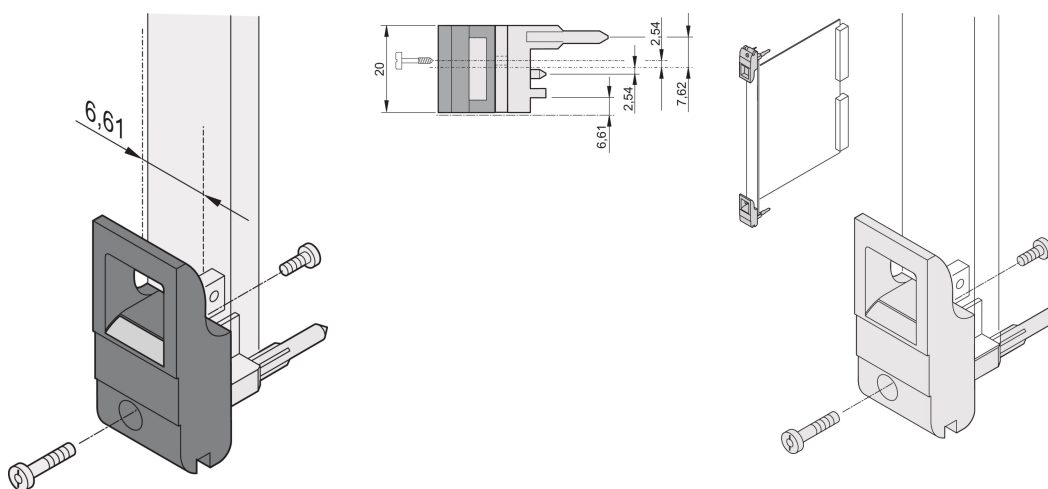

Insertor/extractor mango tipo IET, palanca negra, botón gris, parte superior; 10 piezas

NÚMERO DE CATÁLOGO

20817-708

El mango del insertor/extractor, tipo IET de acuerdo con IEEE 1101.10. 0,1" offset. Dos de estos mangos pueden superar una fuerza de palanca única de 700 N (por par).

CERTIFICACIONES

CARACTERÍSTICAS

Adecuado para fuerzas de inserción y extracción de hasta 700 N (por par)

De acuerdo con IEEE 1101,10 e IEC 60297-3-102

Se puede montar un microinterruptor

0,1" Offset se utiliza para PSU con SMD Plus

ATRIBUTOS DEL PRODUCTO

Cantidad del paquete: 10

Tipo de mango: IET; Frente superior

Grado de inflamabilidad: UL® 94V-0

Color: Jet Black

Código de color: RAL 9005

De conformidad con: EN 45545-2

Fondo (D): 39.15mm

Altura (H): 44.65mm

Material: Policarbonato; Aleación de zinc

Tipo de producto: Maneja

Tipo: Insertor/extractor, 0,1" offset

Anchura (W): 19.8mm

Compatible con: Paneles frontales

Net Weight: 0.24kg

DETALLES ADICIONALES DEL PRODUCTO