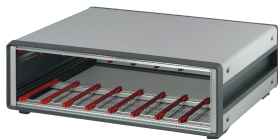

# CompacPRO Complete Desktop Case, sin blindaje

La funda nVent SCHROFF CompacPRO preconfigurada proporciona protección electrónica para conjuntos de 19", como unidades enchufables y euroboards. El marco de aluminio fundido a presión y los paneles laterales garantizan una solución robusta. Además, una amplia gama de accesorios está disponible.

## CARACTERÍSTICAS

Estuche de sobremesa preconfigurado de acuerdo con IEC 60297-3-101 para componentes de 19"

La construcción de aluminio garantiza una solución robusta

Panel lateral con función de mango integrada