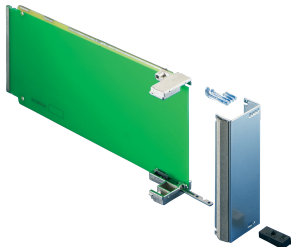

Panel frontal de AMC con mango de tirón

Panel frontal AdvancedMC que incluye junta EMC para módulos AMC.0 Rev. 2,0.

CERTIFICACIONES

CARACTERÍSTICAS

De acuerdo con la especificación AMC.0 R2.0

Panel frontal para mecanismo de tirón (con recortes para tubo ligero)

Para el uso junto con el mecanismo de mango de tracción AMC, AMC.0 R2.0

ESPECIFICACIONES

Tipo de accesorio: Panel frontal

Tipo de producto: Panel frontal

Table 1/2

Número de catálogo	Altura (H)	Ancho del rack	Característica de diseño	Material	Acabado	Cantidad del paquete
30849-658	73.8mm	4HP	Tamaño medio	Aluminio	Pasivado	1
30849-694	148.8mm	6HP	Tamaño completo	Aluminio	Pasivado	1
30849-406	148.8mm	4HP	Tamaño medio	Acero inoxidable		1

Número de catálogo	Altura (H)	Ancho del rack	Característica de diseño	Material	Acabado	Cantidad del paquete
30849-402	73.8mm	3HP	Compacto	Acero inoxidable		1
30849-403	73.8mm	4HP	Tamaño medio	Acero inoxidable		1
30849-682	73.8mm	6HP	Tamaño completo	Aluminio	Pasivado	1
30849-407	148.8mm	6HP	Tamaño completo	Acero inoxidable		1
30849-404	73.8mm	6HP	Tamaño completo	Acero inoxidable		1
30849-670	148.8mm	4HP		Aluminio	Pasivado	1