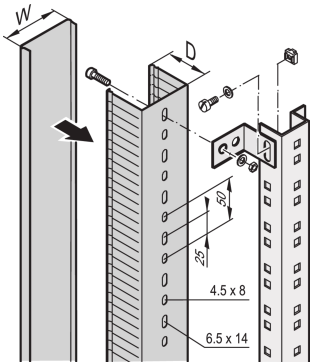

Kit de montaje para canal de cable

Data Solutions

Kit de montaje para canal de cable.

CERTIFICACIONES

CARACTERÍSTICAS

Kit de montaje para canal de cable

ESPECIFICACIONES

Table 1/1			
Número de catálogo	Material	Fondo	Cantidad del paquete
21100-123	Acero	60mm	2