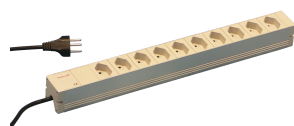

## Socket Strip, Suiza

PDU modular y compacta con muchos elementos funcionales. Utilizando un chasis de aluminio de 1 U por 1 U, la PDU se puede integrar fácilmente en un rack con salidas suizas.

### CARACTERÍSTICAS

Las tiras de enchufe se pueden girar a través de las cuatro direcciones (en incrementos de 90°) durante la instalación

230 V, 10 A

De acuerdo con SEV.IEC 60884

Cable de conexión de 2 m con enchufe versión suiza

Socket strips versión suiza

Altura de instalación 1 U

Montaje horizontal o vertical