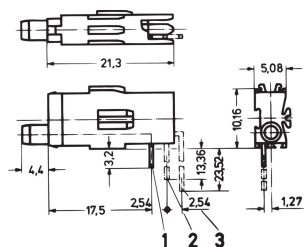

# Solo zócalo de prueba led, Ø 2 mm

Zócalos de prueba para el montaje de los planos 1 y 2, tipo corto y largo.

## CARACTERÍSTICAS

Tipo largo para el montaje de los planos 1 y 2

Tipo corto para el plano de montaje 1

## ESPECIFICACIONES

**Compatible con:** Paneles frontales

**Tipo de producto:** DIRECCIÓN

**Tipo:** Solo led

Table 1/1

Número de catálogo	Cantidad del paquete	Tipo de toma de corriente
69004-086	1	Largo
69004-130	1	Corto
69004-087		

## DETALLES ADICIONALES DEL PRODUCTO

Agujero de perforación del panel frontal requerido: Ø 4 mm.

Dimensiones de los pines de conexión: 0,3 x 0,6 mm.

Tenga en cuenta que las entregas pueden realizarse en los SPQ indicados (SPQ, por ejemplo, 5 piezas, 10 piezas, 50 piezas, etc.). Diferentes cantidades de pedido (por ejemplo, 2 piezas) se pueden cambiar a la siguiente cantidad de entrega posible = Cantidad de paquete estándar.