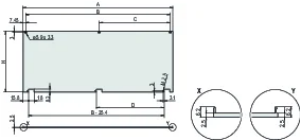

Número de catálogo	Acabado trasero	Bordes tratados	De conformidad con	Apantallamiento o EMC	Altura (H)	Anchura (W)
20848-607	Conductivo	No	IEC 60297-3-101, IEEE 1101.1/10	No (Retrofitable)	172.9mm	426.4mm
20848-606	Conductivo	No	IEC 60297-3-101, IEEE 1101.1/10	No (Retrofitable)	172.9mm	319.7mm
20848-600	Conductivo	No	IEC 60297-3-101, IEEE 1101.1/10	No (Retrofitable)	128.4mm	319.7mm
20848-696	Conductivo	No	IEC 60297-3-101, IEEE 1101.1/10	No (Retrofitable)	261.8mm	141.9mm
20848-603	Conductivo	No	IEC 60297-3-101, IEEE 1101.1/10	No (Retrofitable)	261.8mm	319.7mm

DETALLES ADICIONALES DEL PRODUCTO

El panel frontal se puede quitar en posición abierta (> 135°).

DIAGRAMAS

ADVERTENCIA

Los productos nVent deben instalarse y usarse solo como se indica en las hojas de instrucciones y materiales de capacitación del producto nVent. Instruction sheets are available at www.nvent.com and from your nVent customer service representative. La instalación incorrecta, el mal uso, la aplicación incorrecta u otras fallas en el seguimiento completo de las instrucciones y advertencias de nVent pueden causar el mal funcionamiento del producto, daños a la propiedad, lesiones corporales graves y la muerte y/o anular la garantía.