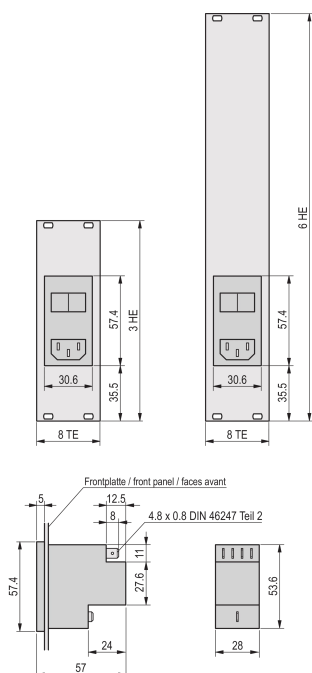

# Panel frontal con módulo de entrada de CA

Panel frontal para sistemas CompactPCI con módulo de entrada de CA de amplio rango montado que contiene el enchufe de CA, el portafusibles y el filtro EMC.

## ESPECIFICACIONES

**Tipo de accesorio:** Panel frontal

Table 1/2

Número de catálogo	Material	Acabado frontal	Acabado trasero	Altura del rack	Altura	Ancho del rack

24579-059	Aluminio	Anodizado	Anodizado	3U	261.75mm	8HP
24579-058	Aluminio	Anodizado	Conductivo	3U	128.4mm	8HP

Table 2/2

Número de catálogo	Anchura	Fondo	Cantidad del paquete	Acabado
24579-059	40.3mm	2.5mm	1	Anodizado
24579-058	40.3mm	2.5mm	1	Anodizado