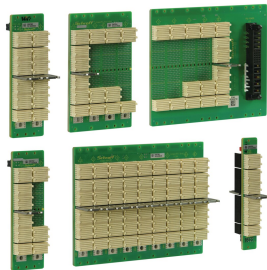

Backplane serie CPCI

Los backplanes seriales CompactPCI de nVent admiten las tasas de transferencia de datos más altas con PCIe de hasta Gen 3, 10GbE, USB 3,0 y S-ATA Rev. 3,0

CERTIFICACIONES

CARACTERÍSTICAS

Cumple con la especificación PICMG CompactPCI Serial (CPCI-S.0 R2.0)

Conector de utilidad en la parte trasera del backplane

Centrado mecánico y tira de codificación/codificación en acero inoxidable en cada ranura delantera y trasera totalmente equipada

ESPECIFICACIONES

Table 1/2

Número de catálogo	Tipo de producto	Número de ranuras	Altura del rack	Tipo de panel posterior	Ranura del sistema	Ancho de ranura
23007-661	Plano trasero	1	3U	Serie CompactPCI, sin autobús		4HP
23007-641	Plano trasero	1	3U	Serie CompactPCI, sin autobús		4HP