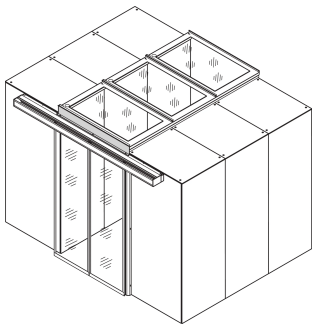

Panel Adaptador de Puerta de Contención de Pasillo, 80H, RAL 7021

Data Solutions

NÚMERO DE CATÁLOGO

21130-040

Paneles de corte para diferentes alturas de contención de pasillo para evitar fugas de aire en el pasillo.

CERTIFICACIONES

CARACTERÍSTICAS

Cubra para cerrar los huecos por encima de la puerta de contención

ATRIBUTOS DEL PRODUCTO

Tipo: Por encima del panel de relleno de la puerta, puerta corredera

Altura: 102mm

Compatible con: Contención de pasillo

Cantidad del paquete: 1

Color: Gris negro

Código de color: RAL 7021

Acabado: Polvo recubierto

Material: Acero

Tipo de producto: Tapa

Anchura: 1200mm

Net Weight: 2.367kg