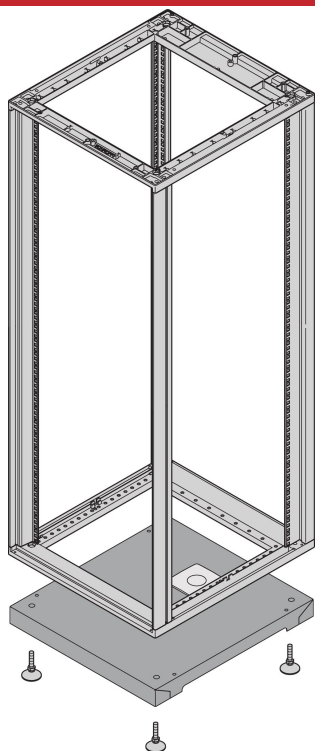

## Base/zócalo Novastar

Placa base para conductos de cable trasero que cortan para la gestión de cables. La abertura está cubierta con plástico. Accesorio cepillo tira puede construir en.

### CARACTERÍSTICAS

Carga estática?Capacidad de carga 400 kg

Pies ajustables, altura 57 mm ... 67 mm

St, 1,5 mm, RAL 7021

Conductos de cable 110 x 76 mm

Incluye GND/puesta a tierra

## ESPECIFICACIONES

<b>Altura:</b>	45mm
<b>Tipo de producto:</b>	Gabinete / base de bastidor
<b>Material:</b>	Acero

Table 1/2

Número de catálogo	Anchura	Fondo	Cantidad del paquete	Color	Código de color	Acabado
27230-072	553mm	800mm	1	Gris negro	RAL 7021	Polvo recubierto
27230-070	553mm	500mm	1	Gris negro	RAL 7021	Polvo recubierto
27230-080	1000mm	1000mm	1	Gris negro	RAL 7021	Polvo recubierto
27230-076	900mm	900mm	1	Gris negro	RAL 7021	Polvo recubierto
27230-071	553mm	600mm	1	Gris negro	RAL 7021	Polvo recubierto