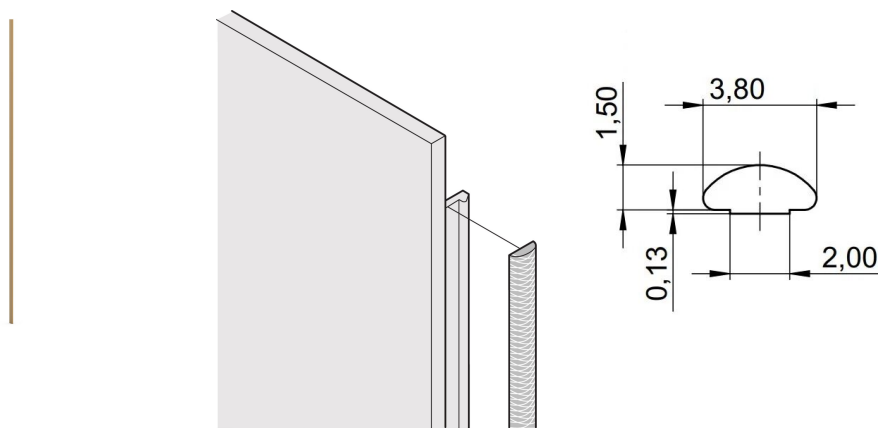

Kit de blindaje textil EMC para panel frontal, -40... +70°C, 6 U; 100 piezas

NÚMERO DE CATÁLOGO

21101-856

Las juntas textiles EMC se insertan en una ranura en el lado derecho de los paneles frontales en forma de U. Las juntas están pegadas al panel frontal.

CERTIFICACIONES

CARACTERÍSTICAS

La junta textil EMC se coloca lateralmente en el panel frontal o en la ranura del perfil derecho, según corresponda.

El sello de perfil se une a la superficie de contacto del soporte de 19" o del ángulo trasero y establece la conexión conductora a los paneles delanteros en forma de U

Rango de temperatura -40 °C ... +70 °C.

ATRIBUTOS DEL PRODUCTO

Altura del rack: 6U

Cantidad del paquete: 100

Fondo (D): 1.62mm

Altura (H): 232mm

Material: Elastómero termoplástico

Familia de productos: EuropacPRO; RatiopacPRO; RatiopacPRO AIRE; PropacPRO; Frame Type Plug-in Unit

Tipo de producto: Kit de blindaje

Anchura (W): 3.8mm

Compatible con: Subpistas; Casos; Paneles frontales

Grado de inflamabilidad: UL® 94V-0

Gross Weight: 0.174kg

DETALLES ADICIONALES DEL PRODUCTO

Las juntas EMC (textil) son necesarias para proteger los paneles frontales.