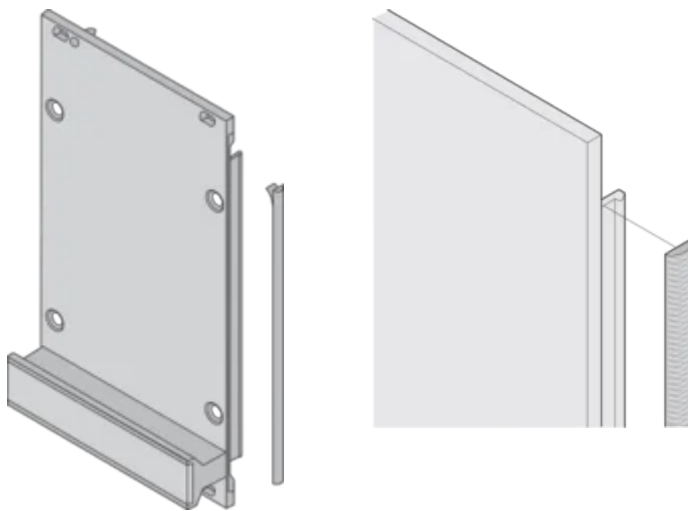

Altura (H): 232mm

Material: Elastómero termoplástico

Familia de productos: EuropacPRO; RatiopacPRO; RatiopacPRO AIRE; PropacPRO; Frame Type Plug-in Unit

Tipo de producto: Kit de blindaje

Anchura (W): 3.8mm

Compatible con: Subpistas; Casos; Paneles frontales

Grado de inflamabilidad: UL® 94V-0

Gross Weight: 0.174kg

DETALLES ADICIONALES DEL PRODUCTO

Las juntas EMC (textil) son necesarias para proteger los paneles frontales.

DIAGRAMAS

ADVERTENCIA

Los productos nVent deben instalarse y usarse solo como se indica en las hojas de instrucciones y materiales de capacitación del producto nVent. Instruction sheets are available at www.nvent.com and from your nVent customer service representative. La instalación incorrecta, el mal uso, la aplicación incorrecta u otras fallas en el seguimiento completo de las instrucciones y advertencias de nVent pueden causar el mal funcionamiento del producto, daños a la propiedad, lesiones corporales graves y la muerte y/o anular la garantía.