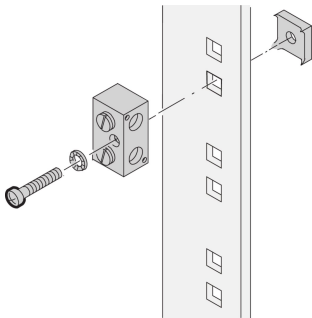

# Conexión a tierra/puesta a tierra abrazadera

## NÚMERO DE CATÁLOGO

**20118-030**

Estas abrazaderas de puesta a tierra mecánicas están diseñadas para su uso con cable a barra en sistemas de puesta a tierra y unión. La abrazadera de puesta a tierra Schroff permite una sección transversal de 100 mm<sup>2</sup>.

## CARACTERÍSTICAS

Sección transversal máxima del cable 100 mm<sup>2</sup>

Terminal de puesta a tierra compatible con IBM para conectar un gabinete al terreno del edificio

Superficie estañada, de acuerdo con IBM Ref. N.º 4716804