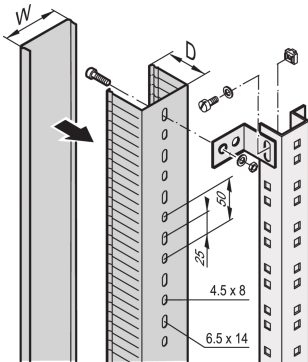

Kit de montaje para canal de cable

Data Solutions

Kit de montaje para canal de cable.

CERTIFICACIONES

CARACTERÍSTICAS

Kit de montaje para canal de cable

ESPECIFICACIONES

Table 1/1

Número de catálogo	Material	Fondo	Cantidad del paquete
21100-123	Acero	60mm	2

ADVERTENCIA

Los productos nVent deben instalarse y usarse solo como se indica en las hojas de instrucciones y materiales de capacitación del producto nVent. Instruction sheets are available at www.nvent.com and from your nVent customer service representative. La instalación incorrecta, el mal uso, la aplicación incorrecta u otras fallas en el seguimiento completo de las instrucciones y advertencias de nVent pueden causar el mal funcionamiento del producto, daños a la propiedad, lesiones corporales graves y la muerte y/o anular la garantía.