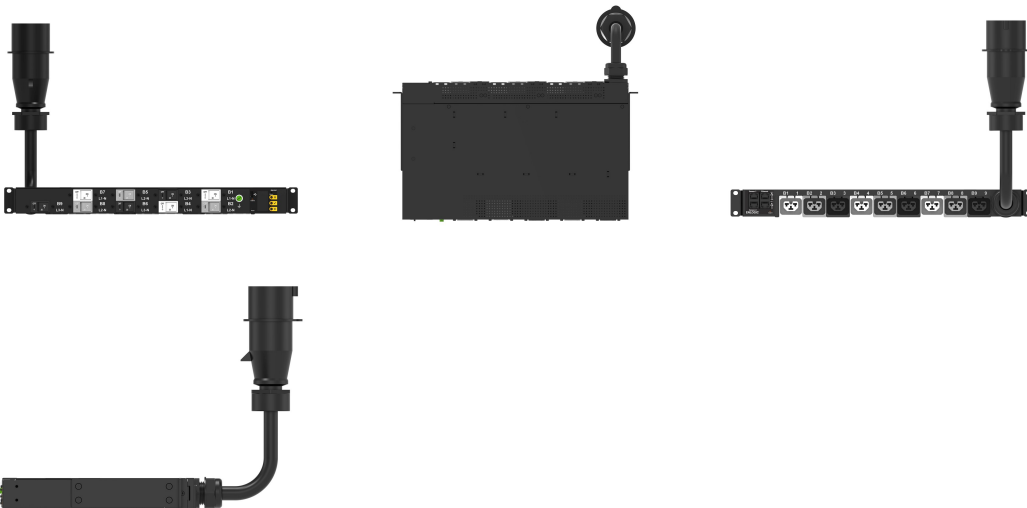

MI PDU, 1U, 30A(24A) NA/32A INT, 380-415V, 3P WYE, 9 CB, (9) 4 EN 1

Data Solutions

NÚMERO DE CATÁLOGO

EN1862

La familia de PDU con medición de entrada de la serie Advantage ofrece medición de energía con opciones avanzadas de monitoreo de energía y medio ambiente. El monitoreo integral tanto en la fase de entrada como en los niveles de interruptor ofrece alertas avanzadas de posibles sobrecargas. La medición de grado de facturación proporciona datos precisos de consumo de energía para la optimización del uso de energía. El controlador de gestión de red intercambiable en caliente cuenta con comunicación Gigabit y ethernet redundante con soporte avanzado para sensores ambientales externos y soluciones de acceso de seguridad en rack.

ATRIBUTOS DEL PRODUCTO

Familia de productos: Enlogic

Tipo de producto: Socket Strip

Tipo de toma de corriente: (9) C13/C15/C19/C21

Color: Negro

Tomas conmutadas: No

Disyuntor: 20 A

Longitud: 43mm