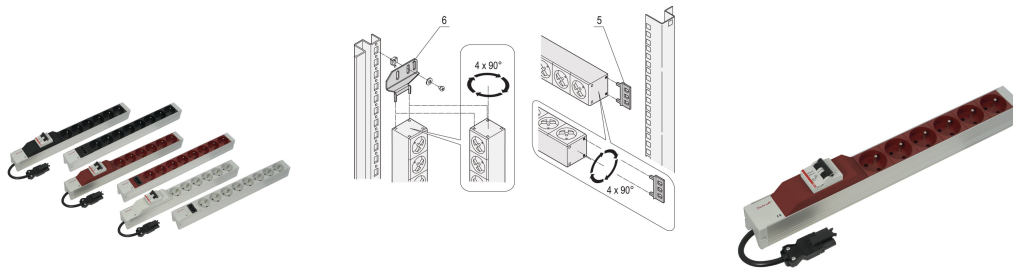

Tira de Enchufe, UTE, con entrada Wieland®, 8 Enchufes, 19", Blanco

Data Solutions

NÚMERO DE CATÁLOGO

60110-346

PDU modular y compacta con muchos elementos funcionales. Utilizando un chasis de aluminio de 1 U por 1 U, la PDU se puede integrar fácilmente en un rack. El conector Wieland permite una fácil combinación con diferentes cables de entrada de energía.

CERTIFICACIONES

CARACTERÍSTICAS

Entrada a través del conector Wieland® GST 18

Las tiras de enchufe se pueden girar a través de las cuatro direcciones (en incrementos de 90°) durante el montaje

Salida a través de sockets UTE

Montaje horizontal o vertical

Altura de instalación 1 U

De acuerdo con NFC 61-303

ATRIBUTOS DEL PRODUCTO

Tipo de toma de corriente: UTE

Número de tomas de corriente: 8

Tomas conmutadas: No

Tensión CA: 230V

Cantidad del paquete: 1

Color: Blanco

Fondo: 44mm

Acabado: Anodizado

Longitud: 438.5mm

Material: Aluminio; Poliamida

Tipo de producto: Socket Strip

Net Weight: 0.67kg