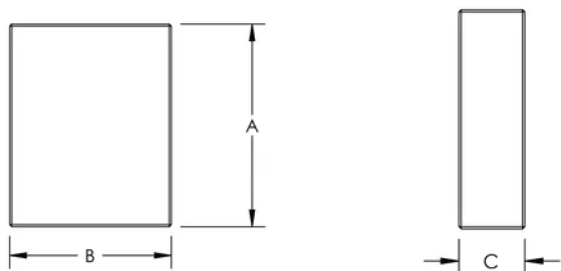

Color: Rojo; Marrón

Altura (H): 500mm max

Anchura (W): 450mm max

A: 200mm

B: 144mm

C: 60mm

De conformidad con: EN 13501-1; EN 1366-3

Densidad: 240 – 300

Grado de inflamabilidad: DIN 4102 (B2)

Peso por unidad: 0.56kg

DETALLES ADICIONALES DEL PRODUCTO

El espesor del sellado tiene que ser como mínimo de 200mm, dependiendo de la clasificación de resistencia al fuego (ver anexo J-1 del ETA) con el fin de obtener la resistencia al fuego tipo EI120.

Si no es posible 200mm, el FIB (envolvente intumescente) tiene que usarse alrededor de los Conductores Flexbus y con un ancho de 150mm en ambos lados, con el fin de alcanzar la resistencia al fuego EI120

El ancho y alto se refieren al máximo de abertura del sellado

El total de la sección nominal de la instalación (incluyendo conductor y aislamiento) no tiene que ser más del 60% de la abertura del sellado

El primer soporte del Conductor Flexbus tiene que estar a un máximo de 200mm medidos desde la superficie del sellado

DIAGRAMAS

ADVERTENCIA

Los productos nVent deben instalarse y usarse solo como se indica en las hojas de instrucciones y materiales de capacitación del producto nVent. Instruction sheets are available at www.nvent.com and from your nVent customer service representative. La instalación incorrecta, el mal uso, la aplicación incorrecta u otras fallas en el seguimiento completo de las instrucciones y advertencias de nVent pueden causar el mal funcionamiento del producto, daños a la propiedad, lesiones corporales graves y la muerte y/o anular la garantía.