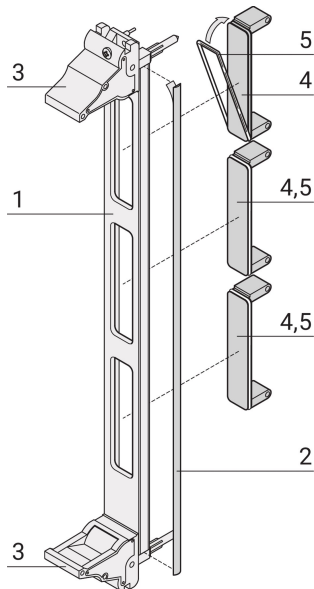

Frontplatte für PMC, Passiviert, Abgeschirmt (Textil) mit Griff

U-förmige Frontplatte mit Ausbruch für PMC. Abschirmbar für EMV-Dichtung (Textil).

MERKMALE

nach IEEE P1386, PCI Mezzanine Card

Für einfache 69,0 x 76,5 mm oder doppelte 139,0 x 76,5 mm Module

Für Standard-E/A-Mezzanin-Module, die an Carrier-Karten angeschlossen werden

PMC = PCI Mezzanine Card

FPGA = Field Programmable Gate Array

U-Profil-Frontplatte 3 HE, 4 TE, mit Textildichtung

EMV-Abschirmung für Frontplatte und Abdeckungen für Ausschnitte der Frontplatte

SPEZIFIKATIONEN

| | |
|------------------------|--|
| Breite Gestell: | 4HP |
| Material: | Aluminium |
| Produkttyp: | Frontplatte |
| Typ: | Frontplatte mit Griff (Steckbaugruppe) |
| EMV-Schirmung: | Ja |