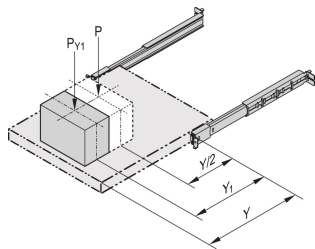

Montagekit für Teleskopschiene

Schrankmontagekit für Teleskopschienen für die Montage von 2 Economy 1 HE Teleskopschienen.

ZERTIFIZIERUNGEN

MERKMALE

Für die Montage von 2 Economy 1 HE-Teleskopschienen

SPEZIFIKATIONEN

Produkttyp: Montagekit

Material: Stahl

Oberfläche: Verzinkt

Table 1/1

Katalognummer	Typ	Anzahl Verpackungen	Höhe Gestell
21120-165	Schwer, universell	1	2U
21120-158	Universell	1	2U
21120-159	Universell	1	2U
21120-160	Universell	1	2U
21120-163	Universal schmal	1	2U
21120-164	Schwer, universell	1	2U
21120-162	Universal schmal	1	2U
21120-166	Schwer, universell	1	2U

Katalognummer	Typ	Anzahl Verpackungen	Höhe Gestell
21120-193	Schmal	1	2U
21120-194	Schmal	1	2U
21120-161	Universell	1	2U

ZUSÄTZLICHE PRODUKTDDETAILS

Für die Montage auf der 19-Zoll-Ebene bestellen Sie bitte den Befestigungssatz separat. Universelle Teleskopschienen können auch in nicht standardmäßigen Anwendungen ohne zusätzliche Komponenten montiert werden, also auch in anderen Schränken als 19-Zoll.