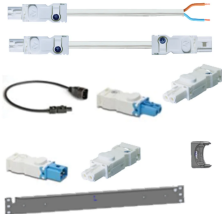

# LED-Beleuchtung, 19"-Befestigungswinkel

Zur Anpassung der Lichtverteilung an die aktuelle Einbausituation.

## MERKMALE

19"-Halterung zur Montage der LED-Leuchte in einem Schrank

## SPEZIFIKATIONEN

**Passt zu:** 19-Zoll-Schaltschränke  
**Produkttyp:** Halterung  
**Material:** Stahl

Table 1/1

Katalognummer	Höhe Gestell	Anzahl Verpackungen	Farbe	Farbcode	Oberfläche	Typ
20118-896	1U	1	Schwarz	RAL 7021	Pulverbeschichtet	Montagehalterung
20118-897	1U	1	Grau	RAL 7035	Pulverbeschichtet	Montagehalterung