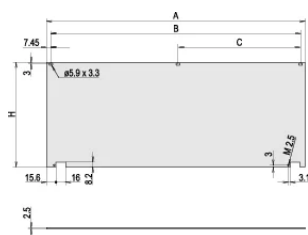

ZUSÄTZLICHE PRODUKTDDETAILS

Frontplatte lässt sich im aufgeklappten Zustand (> 135°) aushängen.

DIAGRAMME

WARNUNG

nVent-Produkte müssen in Übereinstimmung mit den Produktinformationsblättern und dem Schulungsmaterial von nVent installiert und verwendet werden. Informationsblätter sind verfügbar unter www.nVent.com sowie bei Ihrem nVent-Kundendienstvertreter. Unsachgemäße Installation, Missbrauch, Fehlanwendung oder andere Handlungen im Widerspruch zu den Anweisungen und Warnungen von nVent können zu Fehlfunktionen, Anlagenschäden, schwerer Körperverletzung sowie zum Tod führen und/oder haben die Annullierung der Garantie zur Folge.

North America

All locations
+1.763.422.2661
Chat with us:
nvent.com/schroff

Europe

Straubenhardt, Germany
+49.7082.794.0
Betschdorf, France
+33.3.88.90.64.90
Warsaw, Poland
+48.22.209.98.35
Assago, Italy
+39.02.932.7141
Chat with us:
nvent.com/schroff

Asia

Shanghai, China
+86.21.2412.6943
Qingdao, China
+86.532.8771.6101
Singapore
+65.6768.5800
Shin-Yokohama, Japan
+81.45.476.0271
Chat with us:
nvent.com/schroff

Middle East & India

Dubai, United Arab Emirates
+971.4.378.1700
Bangalore, India
+91.80.6715.2001
Istanbul, Turkey
+90.216.250.7374
Chat with us:
nvent.com/schroff

Unser starkes markenportfolio:

CADDY ERICO HOFFMAN ILSCO SCHROFF TRACHTE