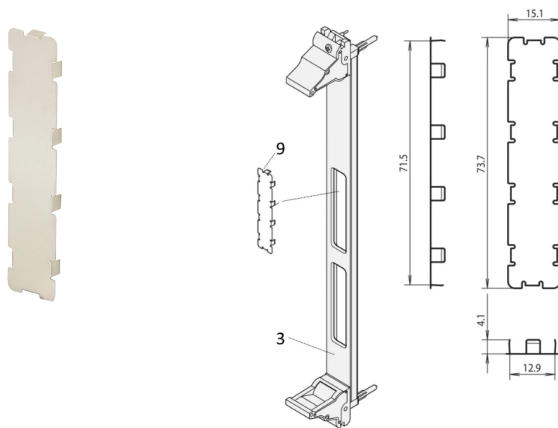

PMC-Abdeckung zum Schließen der nicht benutzten Frontplattenausbrüche, zur EMV Schirmung, schwarz

KATALOGNUMMER

60835-024

Die EMV-Abdeckung aus rostfreiem Stahl ermöglicht es, unbenutzte Ausbrüche in den PMC-Mezzanin-Frontplatten zu schließen.

ZERTIFIZIERUNGEN

MERKMALE

Material Stahl, rostfrei, 0,2 mm

EMV-Abdeckung zum Schließen der nicht benutzten Ausbrüche n PMC Mezzanine Frontplatten

PRODUKTMERKMALE

Anzahl Verpackungen: 1

Oberfläche: Chrom

Material: Edelstahl

Produkttyp: Abdeckung

Passt zu: Frontplatten

ZUSÄTZLICHE PRODUKTDDETAILS

Bitte beachten Sie, dass Lieferungen nur in den jeweils angegebenen LLG (Lieferlosgrößen), LLG z. B. 5 Stück, 10 Stück, 50 Stück usw.) möglich sind. Davon abweichende Bestellmengen (z. B. 2 Stück) werden auf die nächst mögliche lieferbare Menge = Lieferlosgröße (LLG) abgeändert.