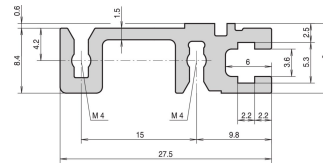

Modulschiene hinten, Typ H-ST, Heavy, 63 TE

KATALOGNUMMER

34560-563

Combinations of horizontal rails and side panels

	ST	ST	ST	ST
Horizontal rail	-	+	+	+
Vertical rail	+	+	+	+
Horizontal rail	+	+	-	-
Vertical rail	+	+	-	-

Legend: + combination recommended, - combination not recommended

Die Modulschiene vom Typ ST, ermöglicht die isolierte Montage einer Backplane. Die Isolierung erfolgt durch einen Isolierstreifen.