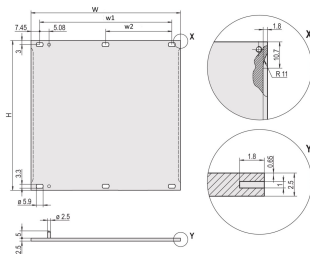

Frontplatte, nachrüstbare Abschirmung, 6 HE, 84 TE, 2,5 mm, Al, eloxiert, unbehandelte Kanten

KATALOGNUMMER

30846-771

Flache Frontplatte. Abschirmbar mit EMV-Dichtung aus Edelstahl.

ZERTIFIZIERUNGEN

MERKMALE

für EMV-Dichtung (Stahl, rostfrei)

Al, 2,5 mm, Frontseite eloxiert, leitfähig

PRODUKTMERKMALE

Höhe Gestell: 6U

Breite Gestell: 84HP

Anzahl Verpackungen: 1

Zubehörtyp: Frontplatte

Befestigung: Anschraubbare Front

Typ Dichtung: Edelstahl EMV

Frontbeschichtung: Eloxiert

Oberfläche Rückseite: Leitend