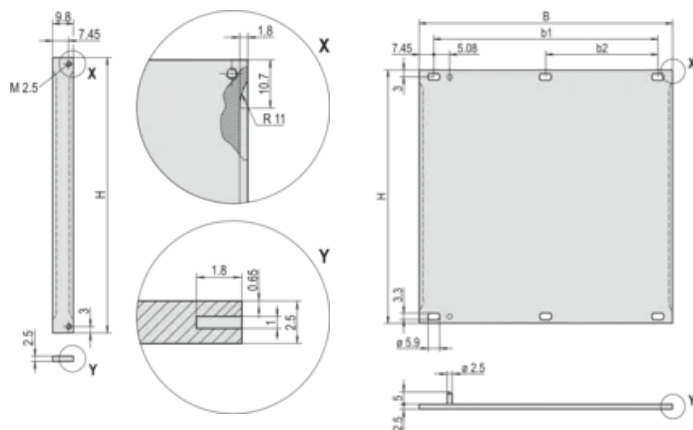

Oberfläche Rückseite: Leitend

Behandelte Kanten: Nein

Entspricht: IEC 60297-3-101; IEEE 1101.1/10

Tiefe (D): 2.5mm

EMV-Schirmung: Nein (nachrüstbar)

Oberfläche: Eloxiert

Höhe (H): 261.8mm

Material: Aluminium

Produkttyp: Frontplatte

Typ: Frontplatte ohne Griff

Breite (W): 426.4mm

Net Weight: 0.74kg

## DIAGRAMME