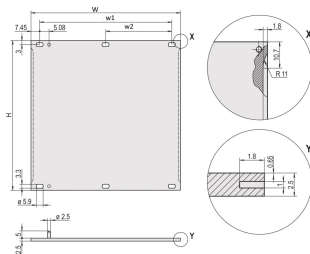

Frontplatte, nachrüstbare Abschirmung, 3 HE, 84 TE, 2,5 mm, Al, vorne eloxiert, hinten gleitfähig

KATALOGNUMMER

30846-676

Flache Frontplatte. Abschirmbar mit EMV-Dichtung aus Edelstahl.

ZERTIFIZIERUNGEN

MERKMALE

für EMV-Dichtung (Stahl, rostfrei)

Al, 2,5 mm, Frontseite eloxiert, leitfähig

PRODUKTMERKMALE

Höhe Gestell: 3U

Breite Gestell: 84HP

Anzahl Verpackungen: 1

Zubehörtyp: Frontplatte

Befestigung: Anschraubbare Front

Höhe (H): 128.4mm

Material: Aluminium

Produkttyp: Frontplatte

Typ: Frontplatte ohne Griff

Breite (W): 426.4mm

Net Weight: 0.36kg

ZUSÄTZLICHE PRODUKTDDETAILS

Befestigungsmaterial (Nippel, Halsschrauben) bitte separat bestellen.