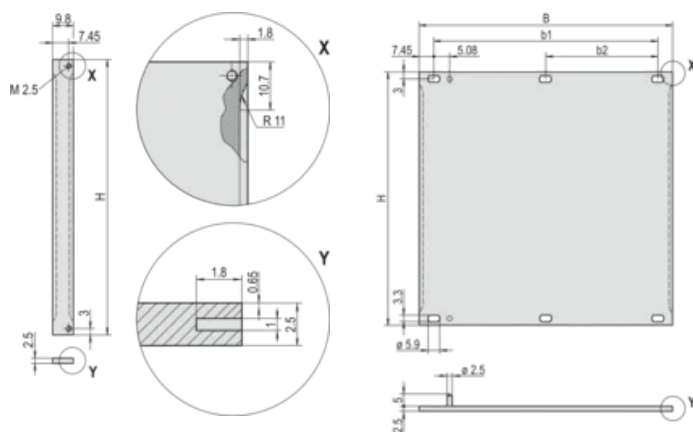

Behandelte Kanten: Nein

Entspricht: IEC 60297-3-101; IEEE 1101.1/10

Tiefe (D): 2.5mm

EMV-Schirmung: Nein (nachrüstbar)

Oberfläche: Eloxiert; Passiviert

Höhe (H): 128.4mm

Material: Aluminium

Produkttyp: Frontplatte

Typ: Frontplatte ohne Griff

Breite (W): 426.4mm

Net Weight: 0.36kg

ZUSÄTZLICHE PRODUKTDDETAILS

Befestigungsmaterial (Nippel, Halsschrauben) bitte separat bestellen.

DIAGRAMME

WARNUNG

nVent-Produkte müssen in Übereinstimmung mit den Produktinformationsblättern und dem Schulungsmaterial von nVent installiert und verwendet werden. Informationsblätter sind verfügbar unter www.nVent.com sowie bei Ihrem nVent-Kundendienstvertreter. Unsachgemäße Installation, Missbrauch, Fehlanwendung oder andere Handlungen im Widerspruch zu den Anweisungen und Warnungen von nVent können zu Fehlfunktionen, Anlagenschäden, schwerer Körperverletzung sowie zum Tod führen und/oder haben die Annullierung der Garantie zur Folge.