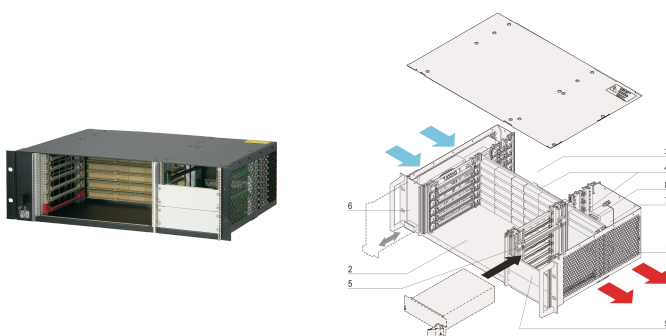

CPCI System für steckbares Netzteil, Horizontal, 3 HE, 6 Slot

KATALOGNUMMER

24579-080

3 HE CompactPCI-System mit horizontalem Kartenkäfig für sechs 6 HE Boards, sechs RTM-Boards und ein steckbares 3 HE CompactPCI-Netzteil. Option zur Montage von bis zu drei steckbaren Netzteilen.

Backplane (Signal- und Powerbackplane als monolithische Backplane) 6 Slot, 6 HE, 64-bit, System-Slot links, Powersteckverbinder (2 x P 47)

Wärmeableitung erfolgt mit Hot-Swap-Lüftereinheit (Luftstrom von links nach rechts)

Vorbereitet für die Montage eines 19-Zoll CompactPCI Netzteils (3 HE, 8 TE)

PRODUKTMERKMALE

Produkttyp: System

Anzahl Slots: 6

Typ: 19-Zoll-Schrankmontage

Typ Rückwandplatine: 6 U CompactPCI

Datenübertragung: 64-bit-PCI-Bus

Strom pro Slot: 40W

Eingangsspannung AC: 100 – 240V

Luftstromrichtung: Von links nach rechts

Höhe Gestell: 3U

Netzteiltyp: (1) Netzteil mit Steckanschluss

Netzteil enthalten: Nein

Rear I/O: Ja

Entspricht: PICMG 2.0 R3.0