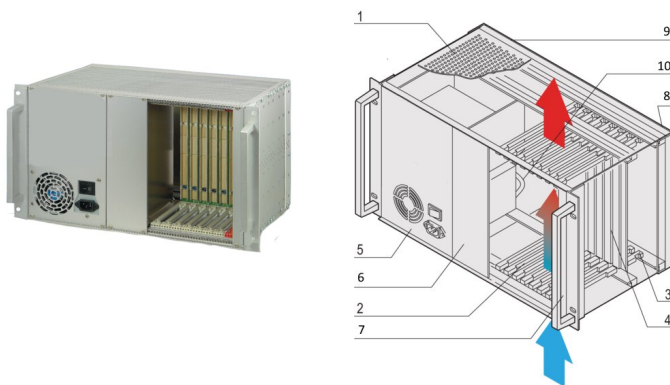

CPCI System mit ATX-Netzteil, 6 HE, 8 Slot

KATALOGNUMMER

24579-030

Lüfterloses 6 HE CompactPCI-System mit vertikalem Kartenkorb für acht 6 HE Boards und acht RTM-Boards. Mit eingebautem ATX-Netzteil.

ZERTIFIZIERUNGEN

MERKMALE

System gem. IEC 60297-3-101, -102, -103; IEEE 1101.1, 1101.10/11; Backplane konform zu PICMG 2.0 Rev. 3.0

System mit vertikalem Kartenkorb. Kartenformat vorne: 6 HE, 160 mm tief; Rear I/O: 6 HE, 80 mm tief

Backplane 8 Slot, 6 HE, 64-bit, System-Slot rechts, 8 TE breite CPU kann verwendet werden

Entwärmung durch Konvektion, von unten nach oben

ATX-Netzteil, 300 W

Einbaumöglichkeit eines 5,25"-DVD-Laufwerks

PRODUKTMERKMALE

Produkttyp: System

Anzahl Slots: 8

Typ: 19-Zoll-Schrankmontage